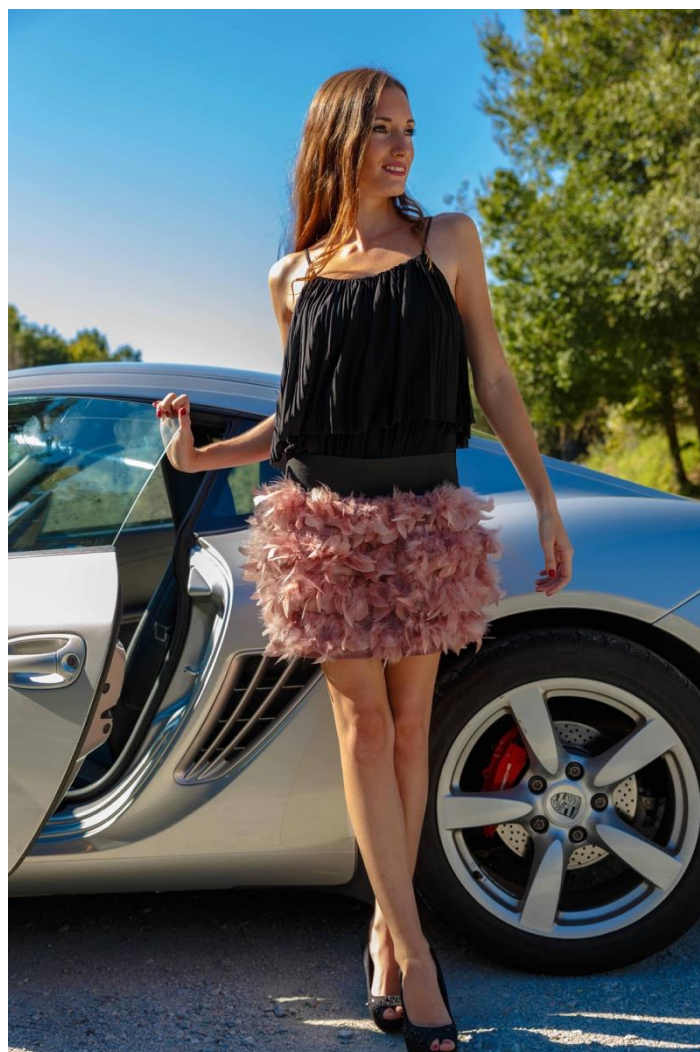

SUSANA ALEMANY

Alçada: 1,62 M

Pes: 47 Kg

Talla camisa: XS

Talla pantaló: 34

Calçat: 38-39